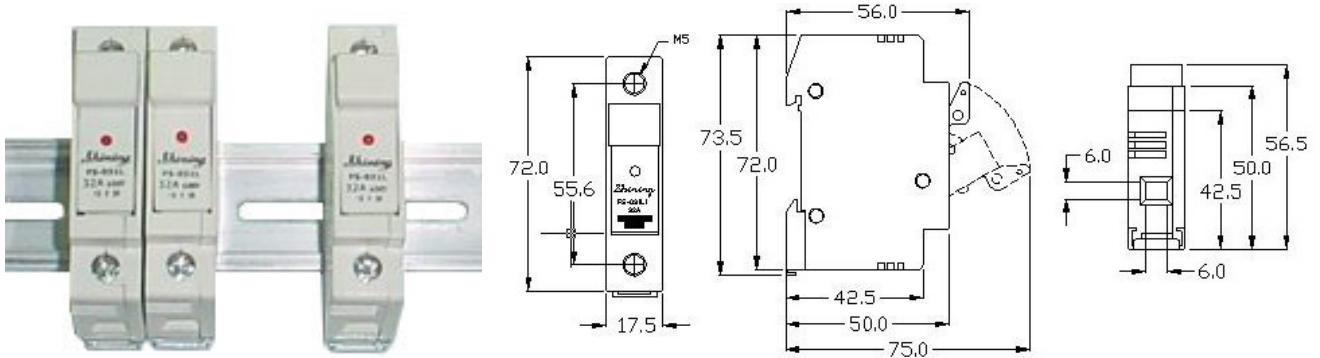

## FS-031L3 SERIES FUSE HOLDER

FS-031L3 系統 臥式保險絲座

Item No. / 產品型號	FS-031L3	FS-032L3	FS-033L3	
Specifications / 規格				
Length / 長度 [mm]	72 mm	72 mm	72 mm	
Width / 寬度 [mm]	17.5 mm	35 mm	52.5 mm	
Height / 高度 [mm]	56 mm	56 mm	56 mm	
Electrical Specifications / 電氣規格				
Rated Voltage / 額定電壓 [V]	AC 600V	AC 600V	AC 600V	
Rated Current / 額定電流 [A]	32 A	32 A	32 A	
Temperature / 耐熱溫度 [°C]	120 °C	120 °C	120 °C	
Poles / 極數 (P)	1	2	3	
Materials / 材料				
Base Materials / 基座材料	PBT 工程塑膠	PBT 工程塑膠	PBT 工程塑膠	
Color / 顏色	White / 白	White / 白	White / 白	
Flame Retarded Grade/ 防火等級	UL 94V-0	UL 94V-0 UL 94V-2	UL 94V-0 UL 94V-2	
Accessories & Parts / 零配件				
Ava. DIN Mount Rail / 適用軌道	TA-001 (35 mm)	TA-001 (35 mm)	TA-001 (35 mm)	
Ava. Fuse Specifications / 保險絲規格	10 x 38 mm	10 x 38 mm	10 x 38 mm	
Ava. End Clamp / 適用煞車擋片	TA-002 TA-002H TE-002 ECL / ECH	TA-002 TA-002H TE-002 ECL / ECH	TA-002 TA-002H TE-002 ECL / ECH	
Indicators / 斷電指示燈	Yes / 內附	Yes / 內附	Yes / 內附	
Approval / 認證	UL / CUL File:E00304			